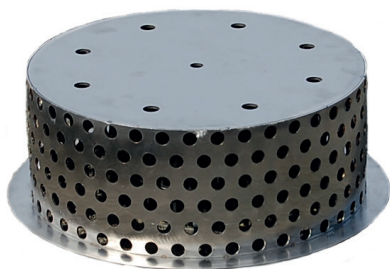

PP-TUOTE

ROSKASIHTTI

ROSKASIHTTI

- ❖ Säänkestävä roskasihti sopii huopakattojen kattokaivojen suojaksi
- ❖ Kattokaivo pysyy puhtaana roskista sekä lumesta ja huoltokerrat vähentyvät
- ❖ Helppo asentaa ja puhdistaa
- ❖ Ei vaadi erillistä kiinnitystä

MATERIAALI	KUUMASINKITTY TERÄS TAI RUOSTUMATON TERÄS
PAINO	2,0 kg
KORKEUS	120 mm
HALKAISIJA	300 mm

Pitämme oikeuden mittoja ja materiaalia koskeviin muutoksiin.

VALMISTETTU SUOMESSA